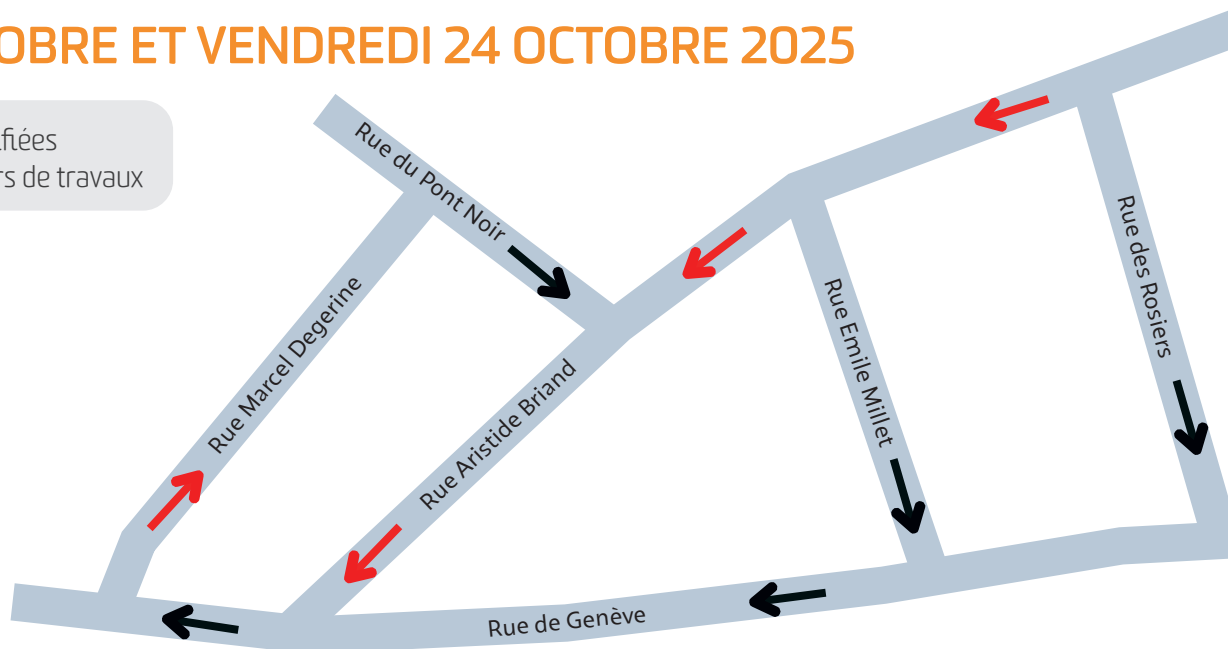

INTERRUPTION TEMPORAIRE LIGNE 17 VACANCES DE LA TOUSSAINT - OCTOBRE 2025

INTERRUPTION DU SERVICE TRAMWAY

Pendant les vacances scolaires du 20 octobre au 2 novembre, une interruption temporaire de service aura lieu sur la phase 1 du tram entre la douane de Moillesulaz et le terminus Parc Montessuit. Cette coupure d'exploitation permettra de préparer le raccordement des rails à la phase 2 en construction et la réalisation de travaux d'entretien et d'amélioration de la sécurité. Un service de bus de substitution assurera la continuité des déplacements pendant toute la durée des travaux. Plus d'informations concernant les horaires, arrêts et itinéraires via TAC Mobilités et les TPG.

TRAVAUX DANS VOTRE SECTEUR - RUE BRIAND/RUE MARCEL DEGERINE

JEUDI 23 OCTOBRE ET VENDREDI 24 OCTOBRE 2025

→ Circulations modifiées pendant les 2 jours de travaux

IMPACTS

Pour permettre le remplacement des bordures, **le sens de circulation de la rue Briand sera inversée** entre la Rue de Genève et la Rue des Rosiers et **la Rue Marcel Degerine passera à sens unique** dans le sens rue de Genève vers Rue du Pont Noir pendant les 2 jours de travaux.