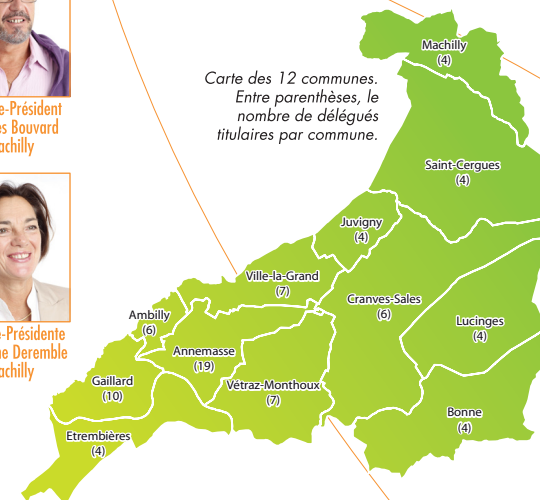

13<sup>e</sup> vice-Président  
Guilhem Bedoian  
Juvigny

14<sup>e</sup> vice-Président  
Jean-François Vuichard  
Gaillard

15<sup>e</sup> vice-Président  
Daniel de Chiara  
Ville-la-Grand

16<sup>e</sup> vice-Présidente  
Liliane Monet  
Vétraz-Monthoux

17<sup>e</sup> vice-Président  
Salah Keraim  
Ambilly

18<sup>e</sup> vice-Présidente  
Georgette Rouillat  
Cranves-Sales

19<sup>e</sup> vice-Président  
Patrick Condevaux  
Bonne

20<sup>e</sup> vice-Président  
Bernard Balsat  
Saint-Cergues

21<sup>e</sup> vice-Président  
Alain Bosson  
Etrembières

22<sup>e</sup> vice-Présidente  
Christine Burki  
Lucinges

23<sup>e</sup> vice-Présidente  
Catherine Dereumble  
Machilly